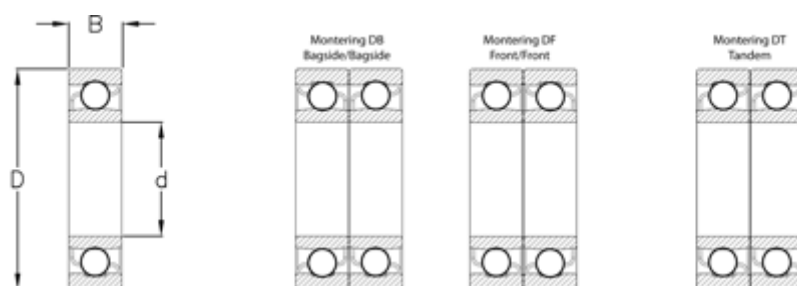

Varenummer: 570812002805
Beskrivelse: NSK Vinkelkontaktleje 7024A
d=120 D=180 B=28 Vinkel 30°

Mål

B = 28
D = 180
d = 120